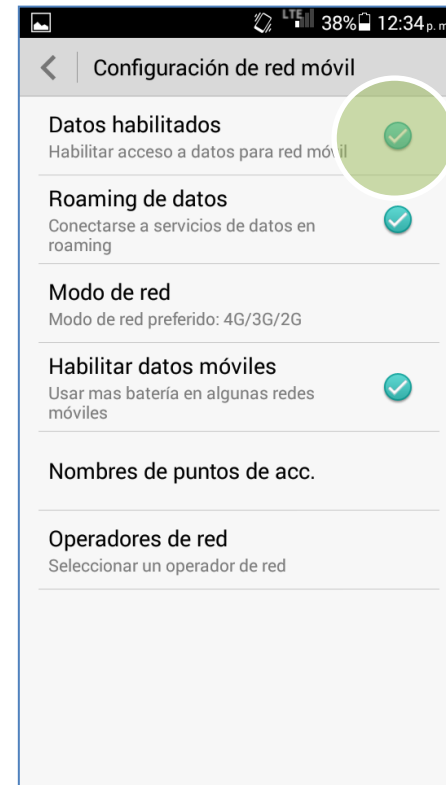

Deslizar la pantalla de inicio a la izquierda.

Seleccionar **Ajustes**.

Presionar la **pestaña Todas**.
Seleccionar **Redes móviles**.

Activar/desactivar las casillas:

- **Datos habilitados**
- **Roaming de datos**