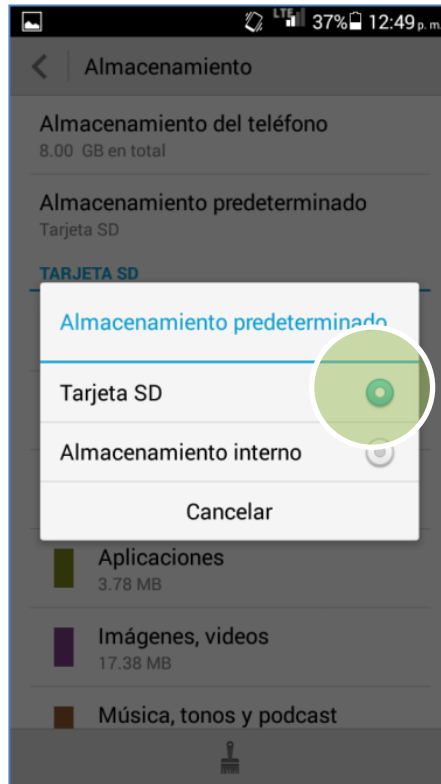

Deslizar la pantalla de inicio a la izquierda.

Seleccionar **Ajustes**.

Presionar la pestaña **Todas**.  
Seleccionar **Más...**

Seleccionar **Almacenamiento**

Presionar  
Almacenamiento predeterminado.

Seleccionar Tarjeta SD.