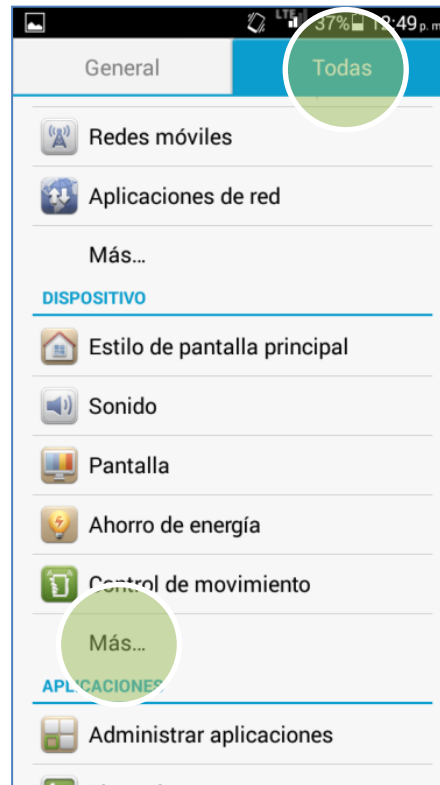

Deslizar la pantalla de inicio a la izquierda.

Seleccionar **Ajustes**.

Presionar la pestaña **Todas**.  
Seleccionar **Más...**

Seleccionar **Almacenamiento**

Presionar  
Almacenamiento predeterminado.

Seleccionar Tarjeta SD.