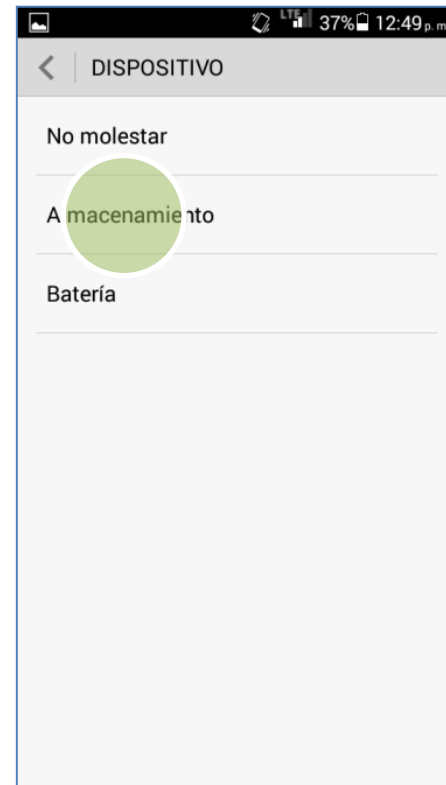

Deslizar la pantalla de inicio a la izquierda.

Seleccionar **Ajustes**.

Presionar la pestaña **Todas**.  
Seleccionar **Más...**

Seleccionar **Almacenamiento**

Presionar  
Almacenamiento predeterminado.

Seleccionar Tarjeta SD.