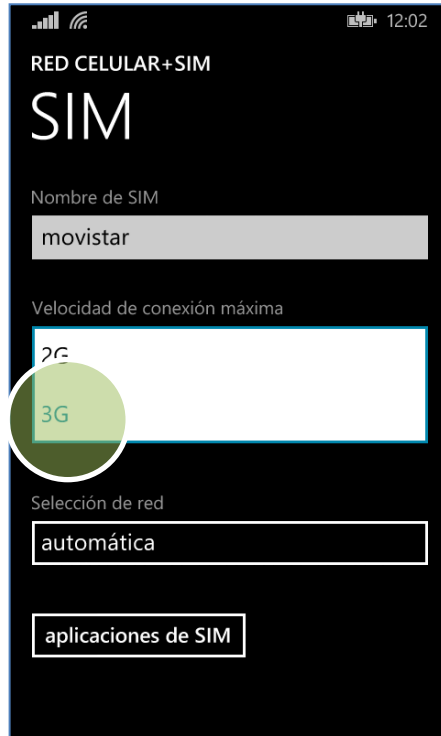

Deslizar la pantalla de inicio hacia la izquierda.

Presionar Configuración.

Presionar red celular + SIM.

Presionar configuración de SIM.

Presionar
Velocidad de conexión máxima.

Seleccionar 3G.