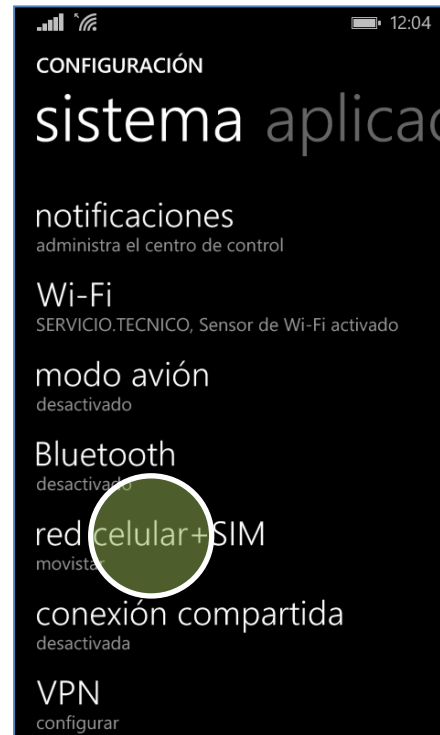

Deslizar la pantalla de inicio hacia la izquierda.

Presionar Configuración.

Presionar red celular + SIM.

Activar/desactivar el botón **Conexión de datos**.

Activar/desactivar **Opciones de roaming de datos**.