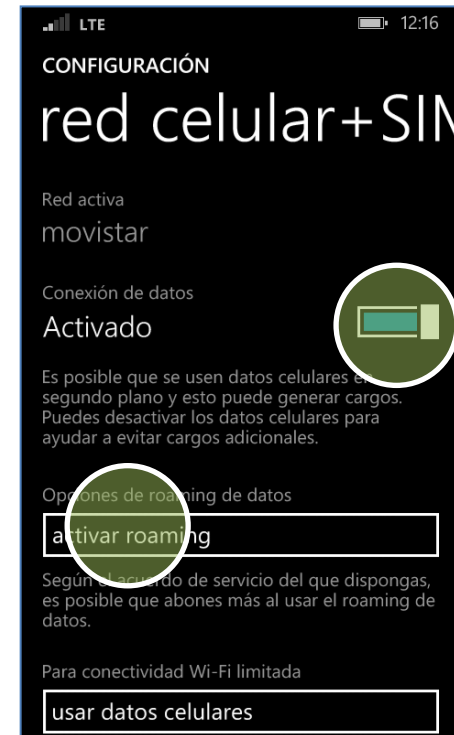

Deslizar la pantalla de inicio hacia la izquierda.

Presionar Configuración.

Presionar red celular + SIM.

Activar/desactivar el botón **Conexión de datos**.

Activar/desactivar **Opciones de roaming de datos**.