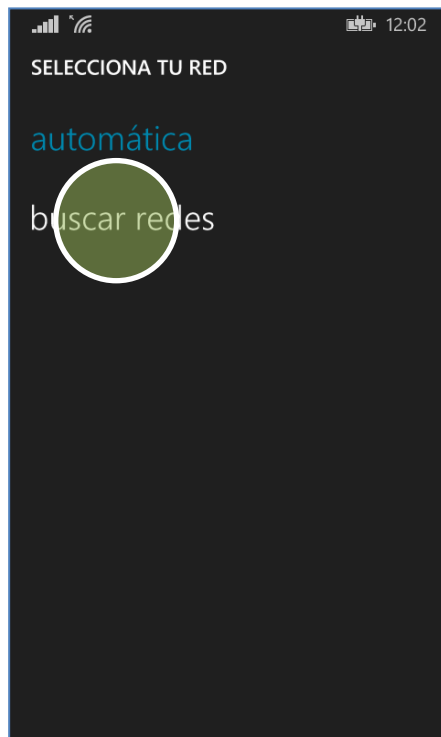

Deslizar la pantalla de inicio hacia la izquierda.

Presionar Configuración.

Presionar red celular + SIM.

Presionar configuración de SIM.

Presionar
Selección de red.

Presionar **buscar redes**.

Buscar manualmente la operadora de red.