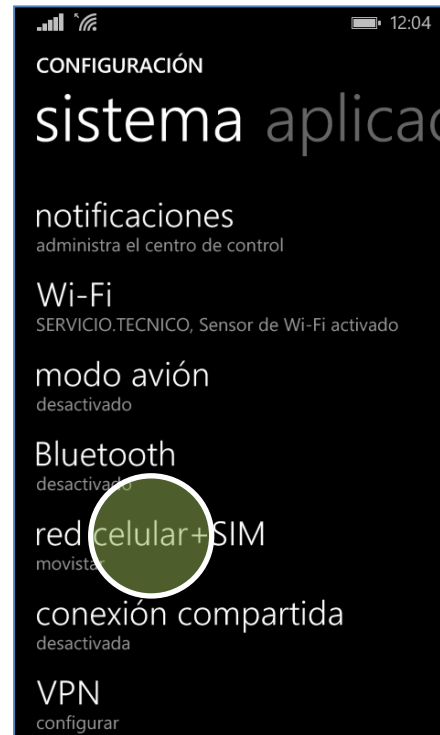

Deslizar la pantalla de inicio hacia la izquierda.

Presionar Configuración.

Presionar red celular + SIM.

Presionar configuración de SIM.

Presionar
Selección de red.

Presionar **buscar redes**.

Buscar manualmente la operadora de red.