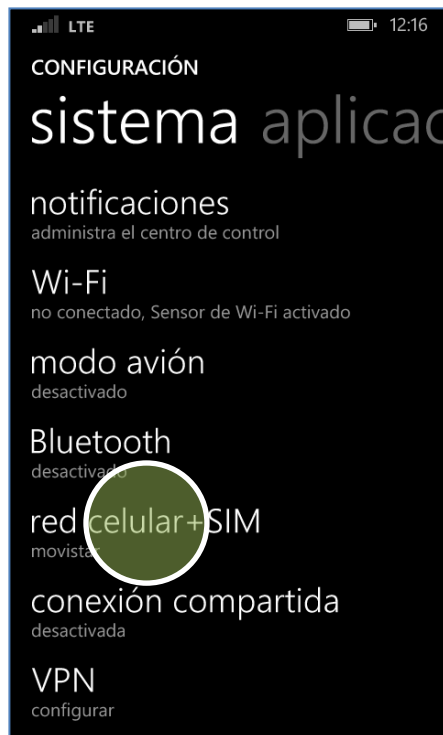

Deslizar la pantalla de inicio hacia la izquierda.

Presionar Configuración.

Presionar red celular + SIM.

Desactivar el botón **Conexión de datos.**

Desactivar la opción **Opciones de roaming de datos.**

En la lista de menú presionar **Configuración**.

Presionar **red celular + SIM**.

Presionar **Selección de red**.

Presionar **buscar redes**.

Buscar manualmente la operadora de red.

En la lista de menú presionar **Configuración**.

Presionar **red celular + SIM**.

Presionar **Velocidad de conexión máxima**.

Seleccionar **4G**.