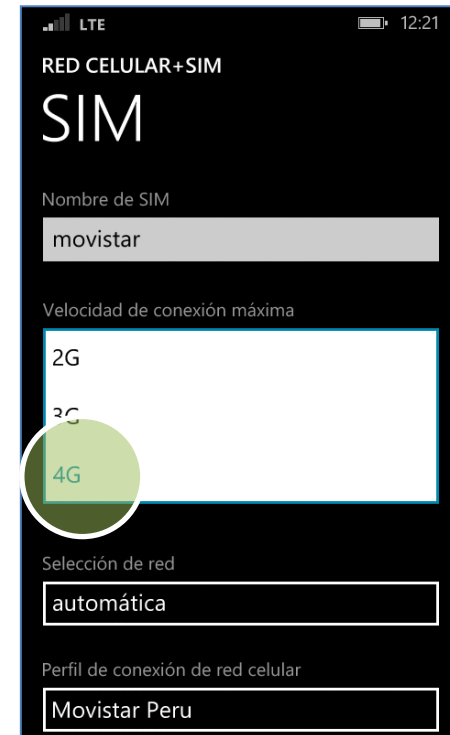

Deslizar la pantalla de inicio hacia la izquierda.

Presionar Configuración.

Presionar red celular + SIM.

Desactivar el botón **Conexión de datos.**

Desactivar la opción **Opciones de roaming de datos.**

En la lista de menú presionar **Configuración**.

Presionar **red celular + SIM**.

Presionar **Selección de red**.

Presionar **buscar redes**.

Buscar manualmente la operadora de red.

En la lista de menú presionar **Configuración**.

Presionar **red celular + SIM**.

Presionar **Velocidad de conexión máxima**.

Seleccionar **4G**.