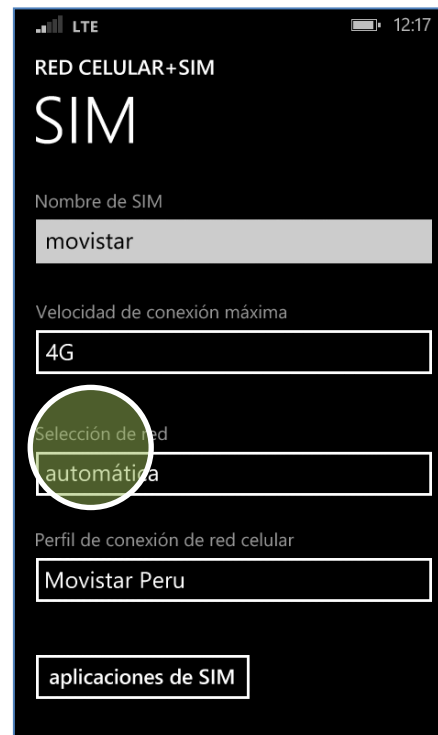

Deslizar la pantalla de inicio hacia la izquierda.

Presionar Configuración.

Presionar red celular + SIM.

Desactivar el botón **Conexión de datos.**

Desactivar la opción **Opciones de roaming de datos.**

En la lista de menú presionar **Configuración**.

Presionar **red celular + SIM**.

Presionar **Selección de red**.

Presionar **buscar redes**.

Buscar manualmente la operadora de red.

En la lista de menú presionar **Configuración**.

Presionar **red celular + SIM**.