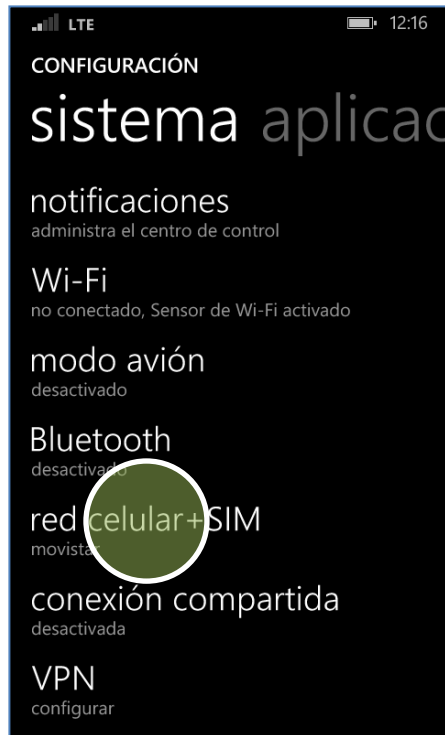

Deslizar la pantalla de inicio hacia la izquierda.

Presionar Configuración.

Presionar red celular + SIM.

Desactivar el botón **Conexión de datos.**

Desactivar la opción **Opciones de roaming de datos.**

En la lista de menú presionar **Configuración**.

Presionar **red celular + SIM**.

Presionar **Selección de red**.

Presionar **buscar redes**.

Buscar manualmente la operadora de red.

En la lista de menú presionar **Configuración**.

Presionar **red celular + SIM**.

Presionar **Velocidad de conexión máxima**.

Seleccionar **4G**.