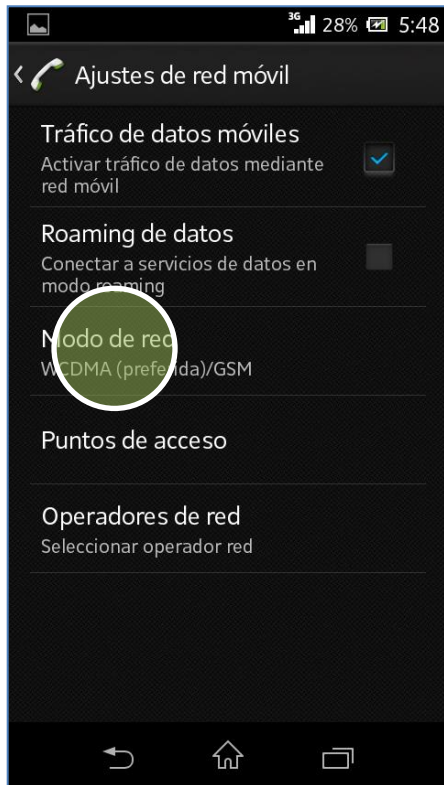

En la pantalla de inicio presionar el icono de menú.

Seleccionar **Ajustes**.

Seleccionar **Más...**

Seleccionar **Redes de celulares**.

Presionar **Modo de red**.

Seleccionar la opción **WCDMA (preferida)/GSM**.