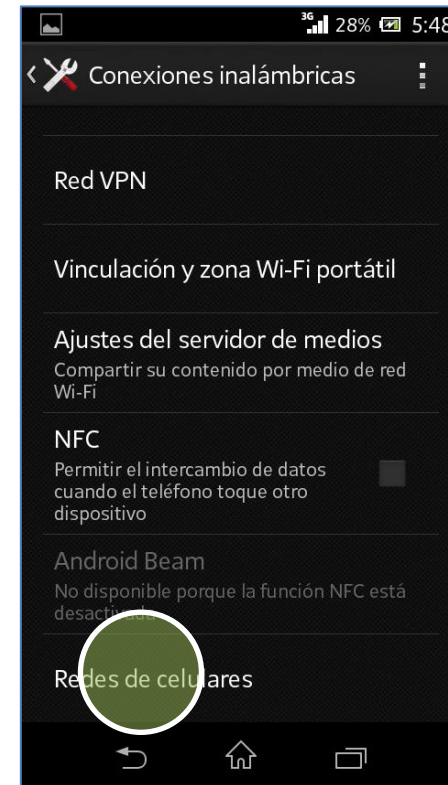

En la pantalla de inicio presionar el icono de menú.

Seleccionar **Ajustes**.

Seleccionar **Más...**

Seleccionar **Redes de celulares**.

Presionar **Modo de red**.

Seleccionar la opción **WCDMA (preferida)/GSM**.