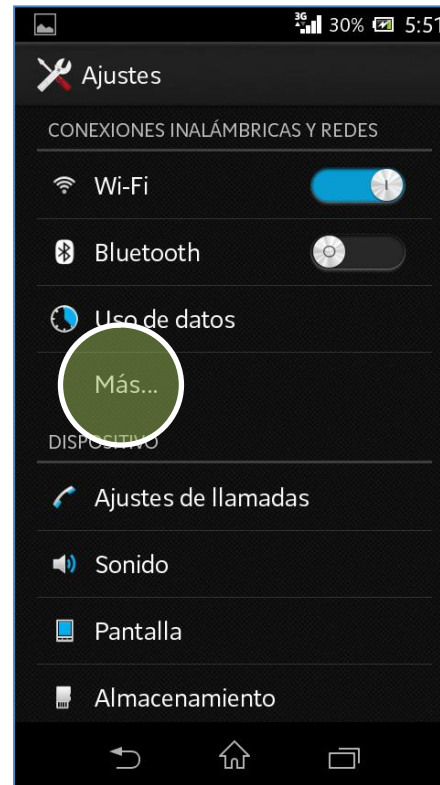

En la pantalla de inicio presionar el icono de menú.

Seleccionar **Ajustes**.

Seleccionar **Más...**

Seleccionar **Redes de celulares**.

Presionar **Modo de red**.

Seleccionar la opción **WCDMA (preferida)/GSM**.