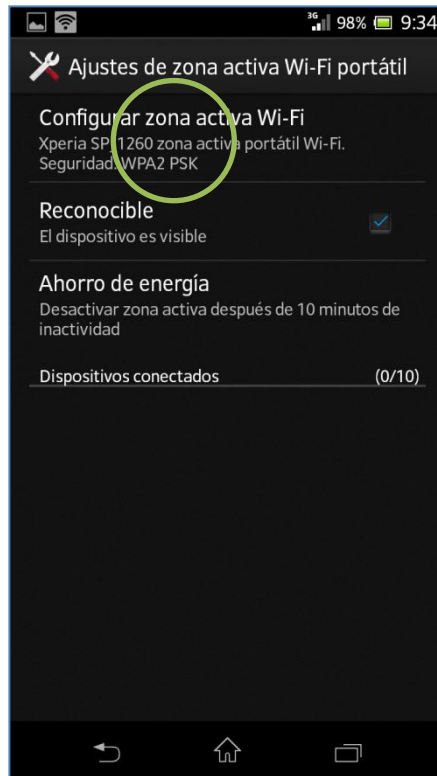

En la pantalla de inicio presionar el icono de menú.

Seleccionar **Ajustes**.

Seleccionar **Más...**

Seleccionar **Vinculación y zona Wi-Fi portátil**.

- Activar la casilla **Zona Wi-Fi portátil**.
- Seleccionar **Ajustes zona activa portátil de Wi-Fi**.

Seleccionar **Configurar zona activa Wi-Fi portátil**.

Si desea puede modificar el nombre y la contraseña de la red Wi-Fi que se compartirá.