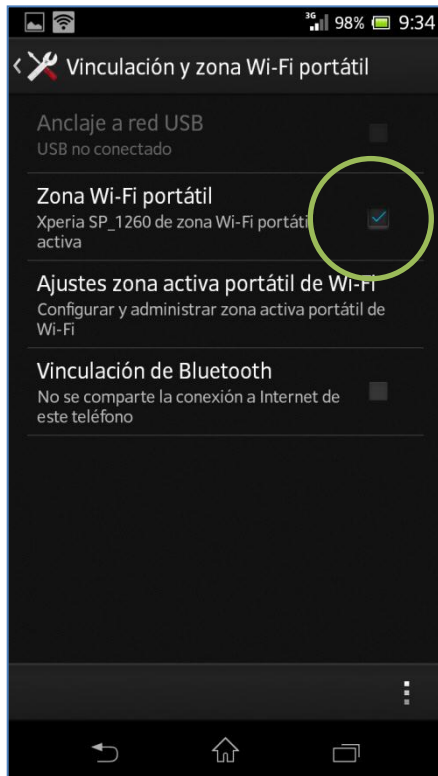

En la pantalla de inicio presionar el icono de menú.

Seleccionar **Ajustes**.

Seleccionar **Más...**

Seleccionar **Vinculación y zona Wi-Fi portátil**.

- Activar la casilla **Zona Wi-Fi portátil**.
- Seleccionar **Ajustes zona activa portátil de Wi-Fi**.

Seleccionar **Configurar zona activa Wi-Fi portátil**.

Si desea puede modificar el nombre y la contraseña de la red Wi-Fi que se compartirá.