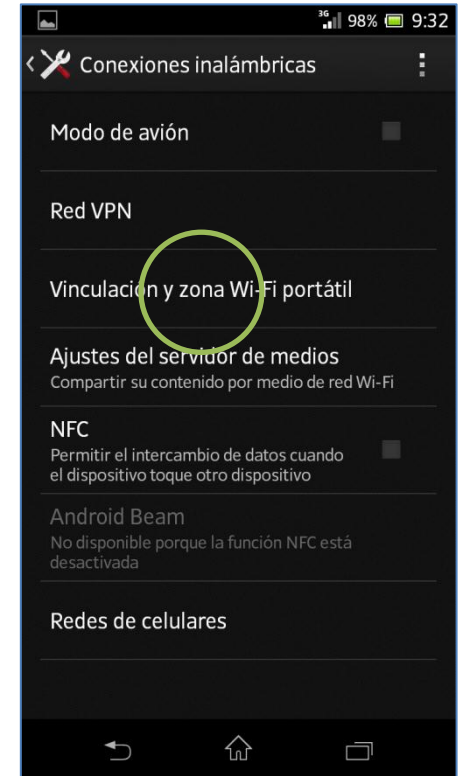

En la pantalla de inicio presionar el icono de menú.

Seleccionar **Ajustes**.

Seleccionar **Más...**

Seleccionar **Vinculación y zona Wi-Fi portátil**.

- Activar la casilla **Zona Wi-Fi portátil**.
- Seleccionar **Ajustes zona activa portátil de Wi-Fi**.

Seleccionar **Configurar zona activa Wi-Fi portátil**.

Si desea puede modificar el nombre y la contraseña de la red Wi-Fi que se compartirá.