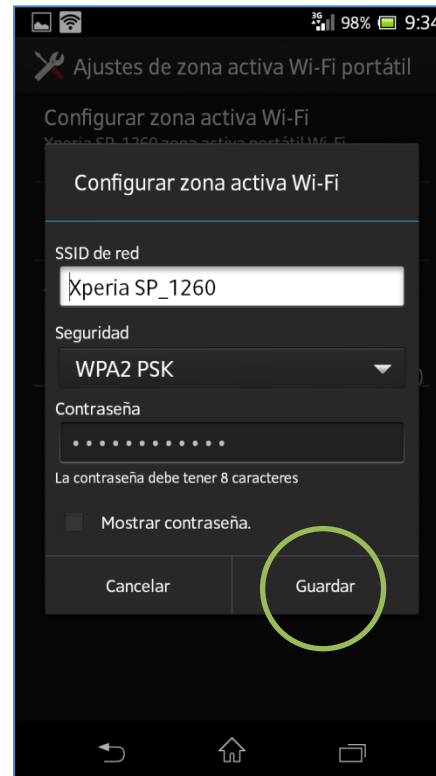

En la pantalla de inicio presionar el icono de menú.

Seleccionar **Ajustes**.

Seleccionar **Más...**

Seleccionar **Vinculación y zona Wi-Fi portátil**.

- Activar la casilla **Zona Wi-Fi portátil**.
- Seleccionar **Ajustes zona activa portátil de Wi-Fi**.

Seleccionar **Configurar zona activa Wi-Fi portátil**.

Si desea puede modificar el nombre y la contraseña de la red Wi-Fi que se compartirá.