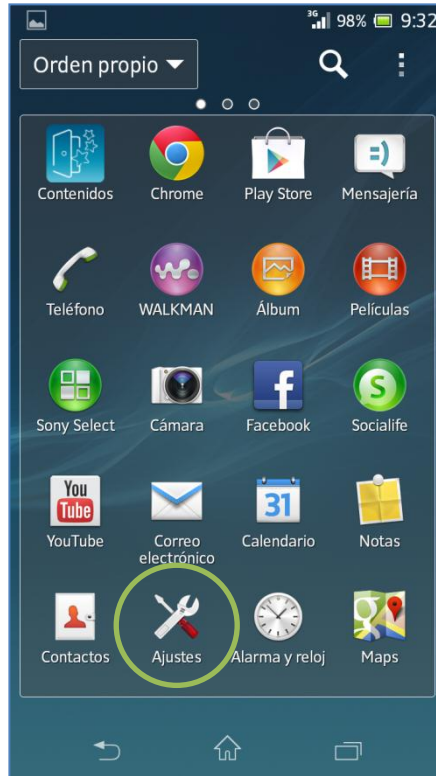

En la pantalla de inicio presionar el icono de menú.

Seleccionar **Ajustes**.

Seleccionar **Más...**

Seleccionar **Vinculación y zona Wi-Fi portátil**.

- Activar la casilla **Zona Wi-Fi portátil**.
- Seleccionar **Ajustes zona activa portátil de Wi-Fi**.

Seleccionar **Configurar zona activa Wi-Fi portátil**.

Si desea puede modificar el nombre y la contraseña de la red Wi-Fi que se compartirá.