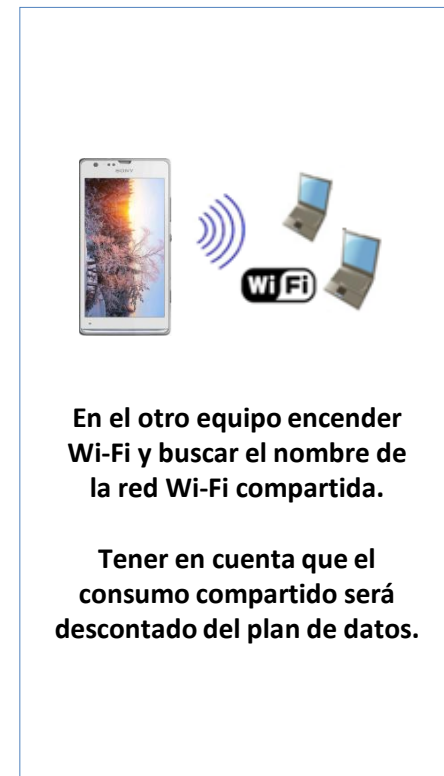

En la pantalla de inicio presionar el icono de menú.

Seleccionar **Ajustes**.

Seleccionar **Más...**

Seleccionar **Vinculación y zona Wi-Fi portátil**.

- Activar la casilla **Zona Wi-Fi portátil**.
- Seleccionar **Ajustes zona activa portátil de Wi-Fi**.