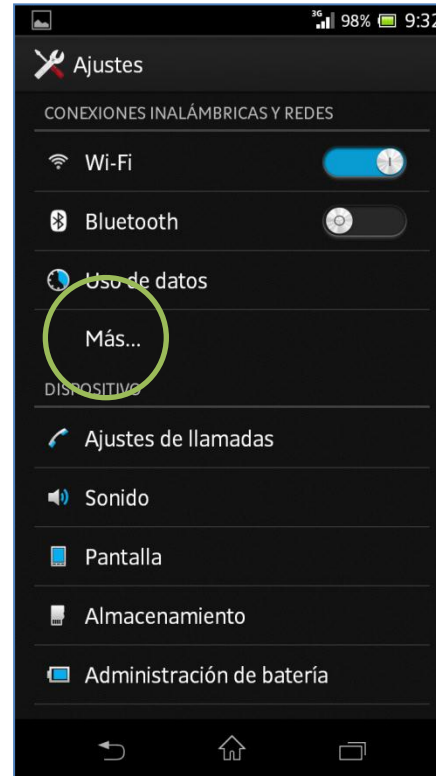

En la pantalla de inicio presionar el icono de menú.

Seleccionar **Ajustes**.

Seleccionar **Más...**

Seleccionar **Vinculación y zona Wi-Fi portátil**.

- Activar la casilla **Zona Wi-Fi portátil**.
- Seleccionar **Ajustes zona activa portátil de Wi-Fi**.

Seleccionar **Configurar zona activa Wi-Fi portátil**.

Si desea puede modificar el nombre y la contraseña de la red Wi-Fi que se compartirá.